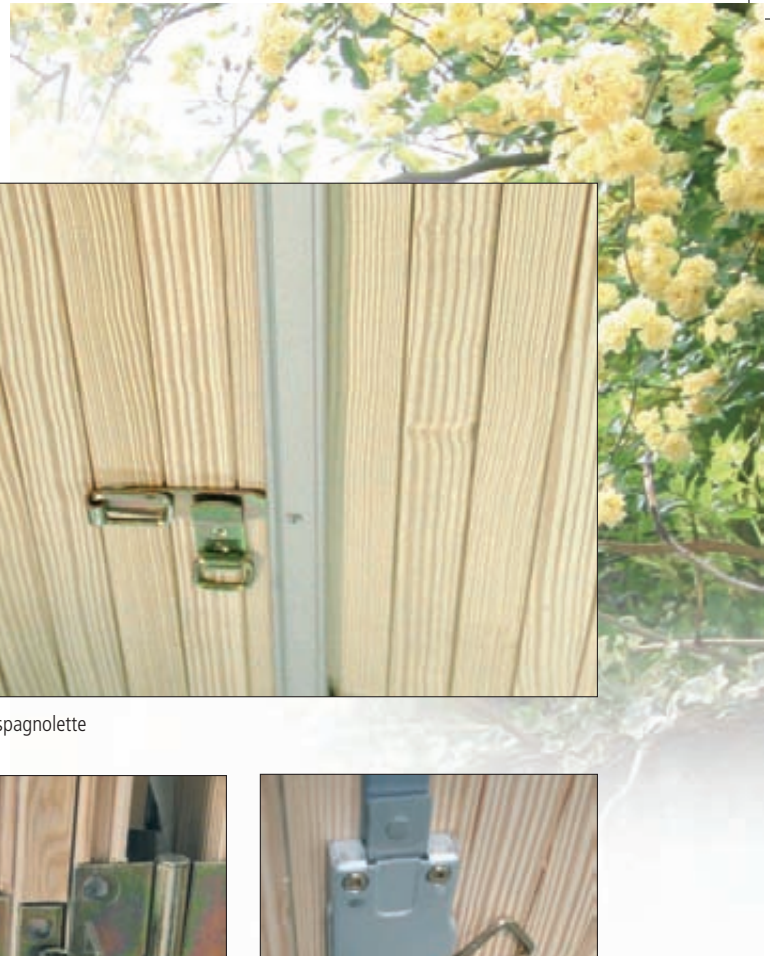

Compagnes idéales des volets bois, on les retrouve souvent dans les lucarnes. Faciles à poser et à intégrer sur les façades, elles sont disponibles en finition bois transparente type lasure ou peinture opaque phase aqueuse. Les vantaux sont constitués de lames verticales en pin épaisseur 14 mm. Celles-ci sont assemblées par des doubles tiges acier diamètre 6 mm rivées sur les paumelles ou charnières d'articulation tropicalisées. La condamnation est assurée par une espagnolette plate en acier galvanisé ou par une serrure permettant un accès par l'extérieur.

Traitement IFH classe 3A

Impression blanche FH des bois

Lasure de finition
Peinture de finition] phase aqueuse (à l'eau)

Traitement FH des bois (prévu en base).

Essences de bois : Pin de Caroline 14 mm
Pin d'Orégon 14 mm

Les principales options

- Tapées cornières
- Tapées incorporées
- Projection
- Barre de battue basse fixe ou amovible
- Serrure

espagnolette

Tapées incorporées (intérieur et extérieur)

Paumelles bichromatées rivetées