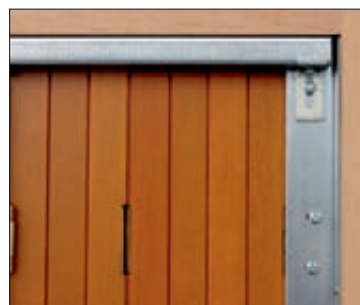

Compagnes idéales des volets bois, on les retrouve souvent dans les lucarnes. Faciles à poser et à intégrer sur les façades, elles sont disponibles en finition bois transparente type lasure ou peinture opaque phase aqueuse. Les vantaux sont constitués de lames verticales en pin épaisseur 14 mm. Celles-ci sont assemblées par des doubles tiges acier diamètre 6 mm rivées sur les paumelles ou charnières d'articulation tropicalisées. La condamnation est assurée par une espagnolette plate en acier galvanisé ou par une serrure permettant un accès par l'extérieur.

Les principales options

- Tapées cornières
- Tapées incorporées
- Projection
- Barre de battue basse fixe ou amovible
- Serrure

espagnolette

Tapées incorporées (intérieur et extérieur)

Paumelles bichromatées rivetées

Serrure 3 points

Crochet de rappel

Projection

Tapée cornière réglable C3

Coloris disponibles

| | |
|--|----------------|
| | Blanc |
| | Beige RAL 1015 |
| | Rouge RAL 3011 |
| | Bleu RAL 5007 |
| | Bleu RAL 5024 |
| | Vert RAL 6005 |
| | Vert RAL 6021 |
| | Gris RAL 7035 |
| | Brun RAL 8028 |
| | Lasure 03/41 |
| | Lasure 06/41 |