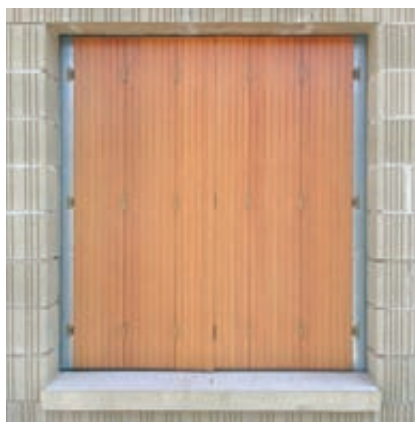

Les plus CF

- Tapées cornières réglables
- Ensemble de projection pré-monté usine
- Pliage spécifique des tapées cornières
- Produits pré-montés atelier