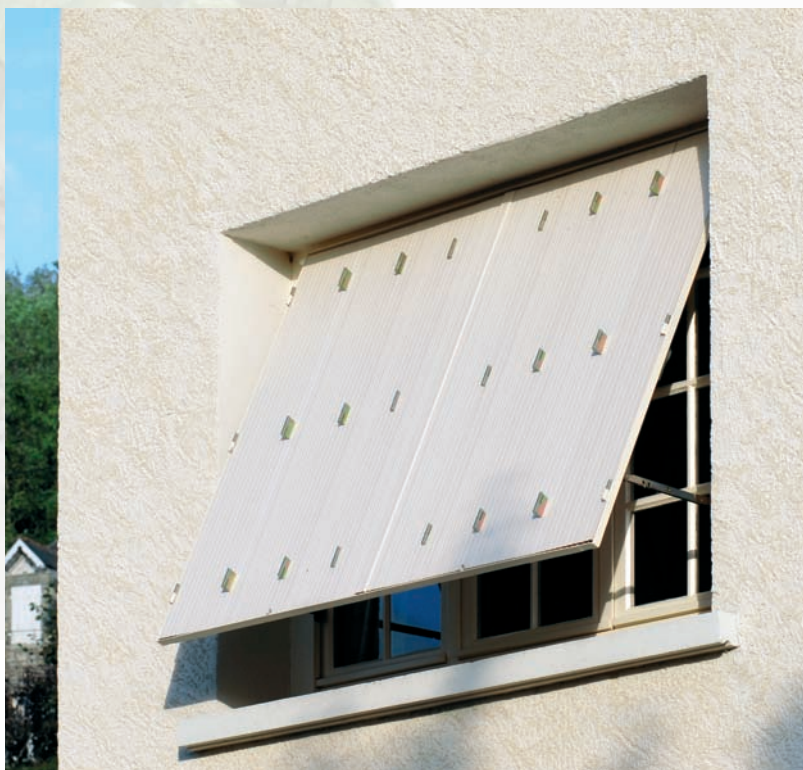

PPVC

Persiennes PVC

CONFORME
NORMES

PVC

SANS PLOMB

PRODUIT FINI

SUR MESURE

Inaltérables, robustes et faciles d'entretien, les persiennes PVC Corrèze Fermeture contribuent à l'agrément de vos façades depuis plusieurs décennies.

Spécifiquement adaptées aux endroits présentant des contraintes techniques empêchant la pose de volets traditionnels, elles sont particulièrement conseillées pour les programmes de logements locatifs, grâce à un rapport qualité/prix intéressant.

Réalisées en PVC extrudé, teinte masse, d'une épaisseur de 14 mm, les lames sont assemblées par doubles tringles aluminium et rivetées avec des paumelles ou charnières d'articulation zinguées.

Le battement central est assuré par un profil de finition tubulaire rigide.

La fixation peut s'effectuer sur des tapées existantes ou à l'aide de tapées cornières, s'adaptant facilement en pose neuf ou rénovation.

Les persiennes Corrèze Fermetures sont faciles à poser grâce au réglage sur les tapées de + à - 10 mm permettant de pallier aux problèmes d'aplomb ou de standardisation de certaines côtes en chantier.