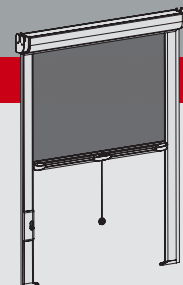

## ■ Régulation et élégance

- Insectiquaire® enroulable pour fenêtre avec coulisses et contre-coulisses
- Manœuvre à ressort régulé
- Verrouillage magnétique en partie basse
- Toile Insectiquaire® renforcée par lisière polyester et opercules pour une meilleure résistance au vent
- Bouton d'arrêt multi-stop pour la barre de charge