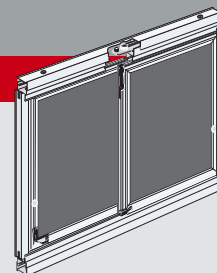

Moustiquaire enroulable Basic

■ Economique

- Insectiquaire® enroulable pour fenêtre
- Manœuvre à ressort simple et fiable
- Esthétique et fonctionnelle

Insectiroll®

■ Régulation et élégance

- Insectiquaire® enroulable pour fenêtre avec coulisses et contre-coulisses
- Manœuvre à ressort régulé
- Verrouillage magnétique en partie basse
- Toile Insectiquaire® renforcée par lisière polyester et opercules pour une meilleure résistance au vent
- Bouton d'arrêt multi-stop pour la barre de charge

Moustiroll® Confort fenêtre

■ Confort & robustesse

- Insectiquaire® enroulable pour fenêtre avec coulisses et contre-coulisses de guidage en aluminium laqué
- Manœuvre à ressort simple et fiable ou motorisation
- Toile Insectiquaire® renforcée par lisière polyester et opercules pour une meilleure résistance au vent
- Système de rattrapage de jeu pour tableau en faux équerrage

Moustigliss® fenêtre

■ Silence & souplesse

- Insectiquaire® coulissante pour fenêtre
- Fonctionnement aisé et silencieux
- Démontage et remontage instantané
- Modèles disponibles de 1 vantail à 4 vantaux

Mousticale®

■ Sérénité & fonctionnalité

- Insectiquaire® à guillotine pour fenêtre avec système de rattrapage
- Peut être réalisée en forme cintrée

Moustifix®

■ Précision & durabilité

- Idéale pour petites fenêtres sans volets extérieurs et avec barreaux
- S'adapte aux ouvertures cintrées

Pour toutes nos Insectiquaires® fenêtre : profils blanc, brun ou sable (sauf enroulable Basic : profils blanc et marron uniquement).

Cachet du distributeur

MARITON
Imaginez, Storisez !

www.mariton.fr - info@mariton.fr