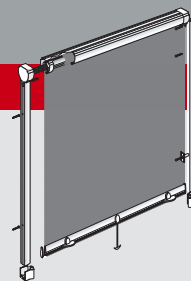

Moustiquaire enroulable Basic

■ Economique

- Insectiquaire® enroulable pour fenêtre
- Manœuvre à ressort simple et fiable
- Esthétique et fonctionnelle

Insectiroll®

■ Régulation et élégance

- Insectiquaire® enroulable pour fenêtre avec coulisses et contre-coulisses
- Manœuvre à ressort régulé
- Verrouillage magnétique en partie basse
- Toile Insectiquaire® renforcée par lisière polyester et opercules pour une meilleure résistance au vent
- Bouton d'arrêt multi-stop pour la barre de charge

Moustiroll® Confort fenêtre

■ Confort & robustesse

- Insectiquaire® enroulable pour fenêtre avec coulisses et contre-coulisses de guidage en aluminium laqué
- Manœuvre à ressort simple et fiable ou motorisation
- Toile Insectiquaire® renforcée par lisière polyester et opercules pour une meilleure résistance au vent
- Système de rattrapage de jeu pour tableau en faux équerrage

Moustigliss® fenêtre

■ Silence & souplesse

- Insectiquaire® coulissante pour fenêtre
- Fonctionnement aisé et silencieux
- Démontage et remontage instantané
- Modèles disponibles de 1 vantail à 4 vantaux

Mousticale®

■ Sérénité & fonctionnalité

- Insectiquaire® à guillotine pour fenêtre avec système de rattrapage
- Peut être réalisée en forme cintrée

Moustifix®

■ Précision & durabilité

- Idéale pour petites fenêtres sans volets extérieurs et avec barreaux
- S'adapte aux ouvertures cintrées

Pour toutes nos Insectiquaires® fenêtre : profils blanc, brun ou sable (sauf enroulable Basic : profils blanc et marron uniquement).

Cachet du distributeur

MARITON
Imaginez, Storisez !

www.mariton.fr - info@mariton.fr