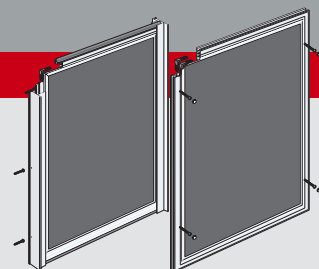

## ■ Sérénité & fonctionnalité

- Insectiquaire® à guillotine pour fenêtre avec système de rattrapage
- Peut être réalisée en forme cintrée

## ■ Précision & durabilité

- Idéale pour petites fenêtres sans volets extérieurs et avec barreaux
- S'adapte aux ouvertures cintrées

Pour toutes nos Insectiquaires® fenêtre : profils blanc, brun ou sable (sauf enroulable Basic : profils blanc et marron uniquement).