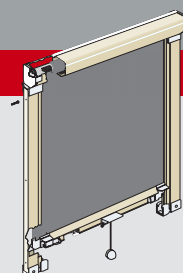

Moustiquaire enroulable Basic

■ Economique

- Insectiquaire® enroulable pour fenêtre
- Manœuvre à ressort simple et fiable
- Esthétique et fonctionnelle

Insectiroll®

■ Régulation et élégance

- Insectiquaire® enroulable pour fenêtre avec coulisses et contre-coulisses
- Manœuvre à ressort régulé
- Verrouillage magnétique en partie basse
- Toile Insectiquaire® renforcée par lisière polyester et opercules pour une meilleure résistance au vent
- Bouton d'arrêt multi-stop pour la barre de charge

Moustiroll® Confort fenêtre

■ Confort & robustesse

- Insectiquaire® enroulable pour fenêtre avec coulisses et contre-coulisses de guidage en aluminium laqué
- Manœuvre à ressort simple et fiable ou motorisation
- Toile Insectiquaire® renforcée par lisière polyester et opercules pour une meilleure résistance au vent
- Système de rattrapage de jeu pour tableau en faux équerrage

Moustigliss® fenêtre

■ Silence & souplesse

- Insectiquaire® coulissante pour fenêtre
- Fonctionnement aisé et silencieux
- Démontage et remontage instantané
- Modèles disponibles de 1 vantail à 4 vantaux

Mousticale®

■ Sérénité & fonctionnalité

- Insectiquaire® à guillotine pour fenêtre avec système de rattrapage
- Peut être réalisée en forme cintrée

Moustifix®

■ Précision & durabilité

- Idéale pour petites fenêtres sans volets extérieurs et avec barreaux
- S'adapte aux ouvertures cintrées

Pour toutes nos Insectiquaires® fenêtre : profils blanc, brun ou sable (sauf enroulable Basic : profils blanc et marron uniquement).

Cachet du distributeur

MARITON
Imaginez, Storisez !

www.mariton.fr - info@mariton.fr